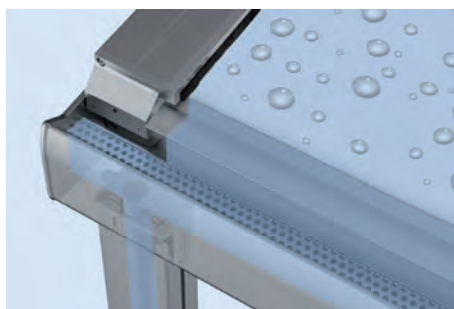

RIVERA

P5000

Exklusives Terrassendach für komfortable Aussenräume – bei Sonne, Regen und Wind

Mit der neuen STOBAG Pergola RIVERA P5000 kreieren Sie auf jeder Terrasse grosszügigen Freiraum im eleganten Design. Die integrierte Faltmarkise spendet bei Sonnenschein kühlen Schatten und schützt vor schädlicher UV-Strahlung. Wenn es regnet, leitet das straff gespannte RESISTANT-Tuch das Wasser kontrolliert zum Ablaufsystem im Frontbereich.

Durch den Einsatz von hochwertigen Materialien und korrosionsbeständigen, pulverbeschichteten Aluminiumprofilen überzeugt die Pergola-Markise RIVERA P5000 durch Langlebigkeit und geringen Pflegeaufwand. Das schwer entflammable Polyester-Gewebe (Brandschutzklasse B1) mit schmutzabweisender Oberfläche eignet sich hervorragend für den Privatbereich sowie Aussengasträume bei Hotels und Restaurants.

Stimmungsvolle Abendstunden

Auf Wunsch sorgt die harmonisch integrierte, dimmbare LED-Beleuchtung für Terrassengenuss bis tief in die Nacht hinein.

Absolut wetterfest

Das regendichte RESISTANT-Tuchgewebe leitet das Wasser im ausgefahrenen Zustand kontrolliert zum Frontkanal ab. Dank dem Schutzgitter bleibt der Ablauf in der Stütze frei von Laub und Schmutz.

Die elegante Faltmarkise mit schmutzabweisendem Polyestergewebe lässt sich mit dem optionalen Handsender bequem in die gewünschte Position bringen.

RIVERA

P5000

Facts & Figures

- Grossflächiges, massgefertigtes Terrassendach
- Elegante Sonnen- und Regenschutzlösung
- Flexibel einsetzbar für Privat und Gastronomie
- Regendichte Faltmarkise mit robustem, schmutzabweisendem Polyestertuch (Brandschutzklasse B1)
- Integrierter Wasserablauf
- Einstellbare Dachneigung: 8° – 25°
- Korrosionsbeständige Aluminiumkonstruktion
- Serienmässig mit Elektroantrieb
- Komfortabel erweiterbar durch:
 - Integrierte, dimmbare LED-Beleuchtung
 - Schiebbarer Seiten- und Frontverglasung
 - Aluminium Systemboden SB4700 (I.S.L.A. Concept)