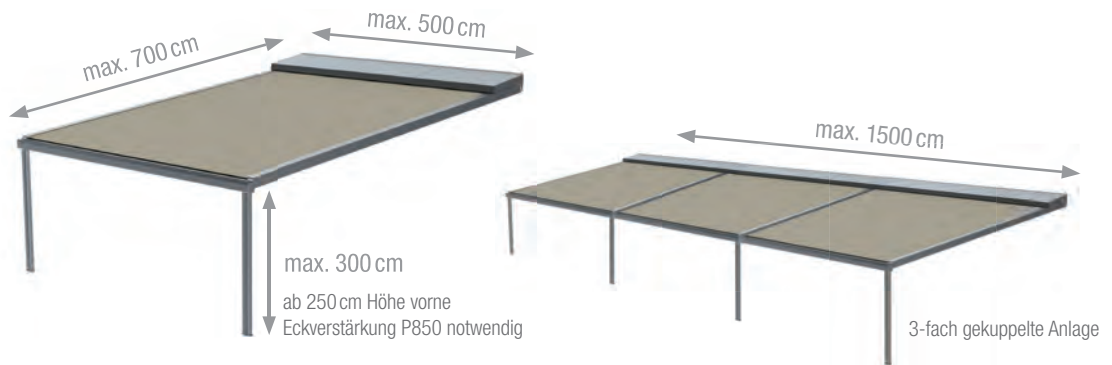

Transparenter Ausblick

Bei störendem Wind und Regen schützen die optionalen Schiebeverglasungen zusätzlich und bieten ungetrübte Aussicht. Der selbsttragende I.S.L.A.-Systemboden SB4700 mit wetterfesten Aluminium-Dielen ist als weitere Option verfügbar.

Die elegante Faltmarkise mit schmutzabweisendem Polyestergewebe lässt sich mit dem optionalen Handsender bequem in die gewünschte Position bringen.

RIVERA

P5000

Facts & Figures

- Grossflächiges, massgefertigtes Terrassendach
- Elegante Sonnen- und Regenschutzlösung
- Flexibel einsetzbar für Privat und Gastronomie
- Regendichte Faltmarkise mit robustem, schmutzabweisendem Polyestertuch (Brandschutzklasse B1)
- Integrierter Wasserablauf
- Einstellbare Dachneigung: 8° – 25°
- Korrosionsbeständige Aluminiumkonstruktion
- Serienmässig mit Elektroantrieb
- Komfortabel erweiterbar durch:
 - Integrierte, dimmbare LED-Beleuchtung
 - Schiebbarer Seiten- und Frontverglasung
 - Aluminium Systemboden SB4700 (I.S.L.A. Concept)

Der schwenkbare Kombianschluss ermöglicht eine einfache Montage an Wand oder Decke.

Options & Services

Zahlreiche Kombinationen von Tuch- und Gestellfarben (RAL/NCS) ermöglichen eine harmonische Abstimmung auf die Gebäudearchitektur und die Umgebung.