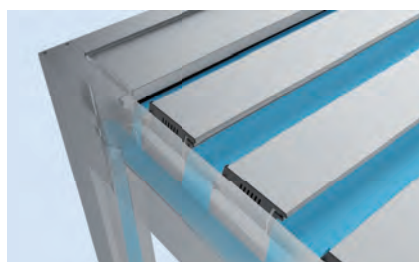

Erholen Sie sich an der frischen Luft und genießen Sie den Komfort von zuverlässigem Sonnen- und Wetterschutz und erleben Sie das Spiel von Licht und Schatten. Das Design der BAVONA Pergola-Serie überzeugt durch seine kubische Formensprache und die raffiniert integrierte Technik. Jede BAVONA Pergola wird auf Mass gefertigt, lässt sich farblich individuell auf Ihre Bedürfnisse abstimmen und kann mit verschiedenen Optionen ausgestattet werden. Zudem stehen folgende zwei Dachsysteme zur Wahl:

BAVONA TP6100: Die regendichte Falmarkise verbreitet mediterranen Charme und sorgt für Open Air Stimmung.

BAVONA TP6500: Vielfältig einsetzbar als frei stehender Pavillon oder mit Anschluss direkt an der Fassade. Erweitert mit Schiebeverglasung schützt die BAVONA Pergola nicht nur vor Sonne und Regen, sondern auch vor Wind.

Clevere Entwässerung: Im geschlossenen Zustand wird das Regenwasser über die Lamellen zu den seitlich integrierten Kanälen geführt und von dort durch die Stützen zum Boden geleitet. Das gleiche Prinzip gilt für die Softtop-Version BAVONA TP6100 mit Falmarkise.