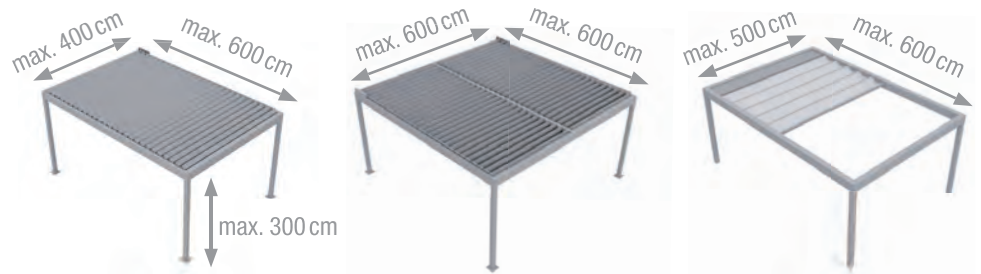

BAVONA

TP6500 / TP6100

TP6500 Hardtop

TP6500 mit zwei Dachmodulen

TP6100 Softtop

Facts & Figures

- Modular erweiterbares Pergolasystem
- Zwei Dachvarianten verfügbar:
  - Neigbare Aluminium-Lamellen (Hardtop)
  - Robuste Faltmarkise (Softtop)
- Kombinierte Sonnen- und Regenschutzlösung
- Filigranes Gestell in kubischem Design
- Frei stehend, Wand- oder Eckmontage
- Integrierter Wasserablauf
- Korrosionsbeständige Aluminiumkonstruktion
- Serienmässig mit Elektroantrieb
- Komfortabel erweiterbar durch:
  - Integrierte, dimmbare LED-Beleuchtung
  - Schiebbarer Seiten- und Frontverglasung
  - Aluminium Systemboden SB4700 (I.S.L.A. Concept)