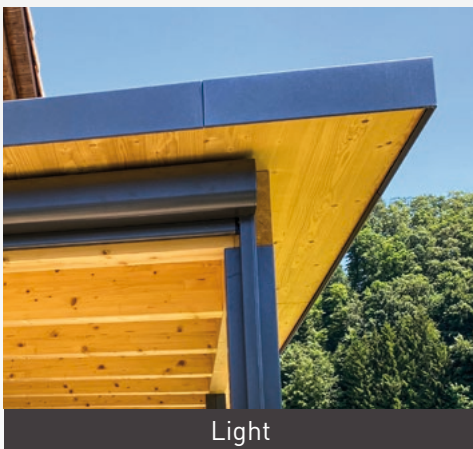

## Das Traufprofil

Elegance

Classic

Light

Der Stil der Terrassenlounge BERNA von Karl Blaser AG wird massgeblich durch das Traufprofil geprägt.

Von der klassisch-eleganten Note bis zur modernen, kubischen Linienführung verändert sich die Terrassenüberdachung mit dem Traufprofil. Die einfache Variante «Light» ist oft die richtige Wahl für eine neutrale und unauffällige Integration.

## Die Konstruktion

Die Flachdachkonstruktion eröffnet für diese Art der Überdachung völlig neue Möglichkeiten. Bei den herkömmlichen Pult- und Satteldächern aus Glas sind aufgrund einer niedrigen Gesimshöhe nur geringe Grundflächen möglich. Mit der Flachdachkonstruktion hingegen kann jede gewünschte Grundfläche realisiert werden.

Eine flexible Anbindung an das bestehende Gebäude ist genauso möglich wie eine freistehende Konstruktion. Die Deckenuntersicht kann individuell ausgeführt werden, als sichtbare Holzkonstruktion, mit gestrichener Holzplatte, mit Täfer oder verputzter und gestrichener Gipsplatte. Auf der Holzkonstruktion nutzen wir zur Abdichtung eine EPDM-Folie, welche mit Rundkies abgedeckt wird.